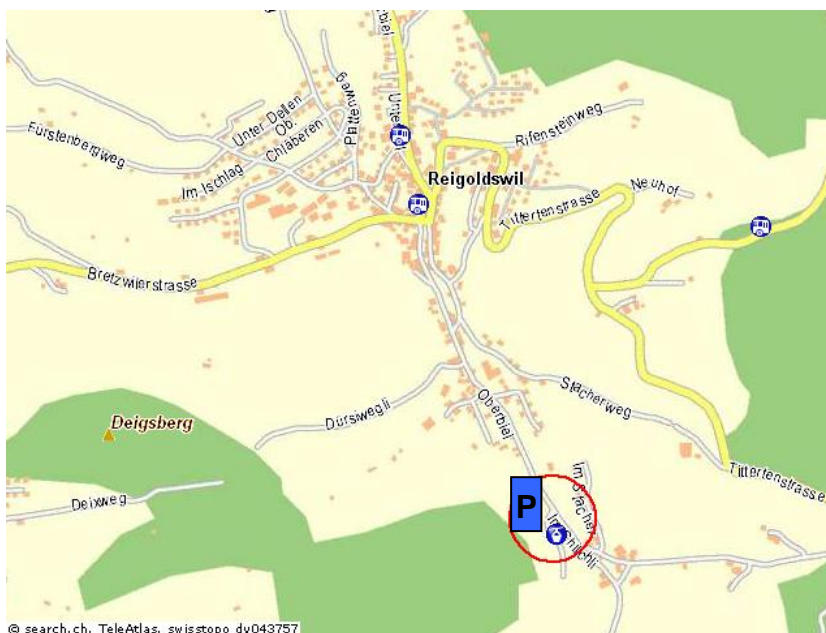

Stiftung LRW
Luftseilbahn Reigoldswil-Wasserfallen
Oberbiel 62, Postfach 331
4418 Reigoldswil
Telefon 061 941 18 20
Fax 061 943 00 89
info@wasserfallenbahn.ch
www.wasserfallenbahn.ch

Anreise mit dem Auto

© search.ch, TeleAtlas, swisstopo dv043757