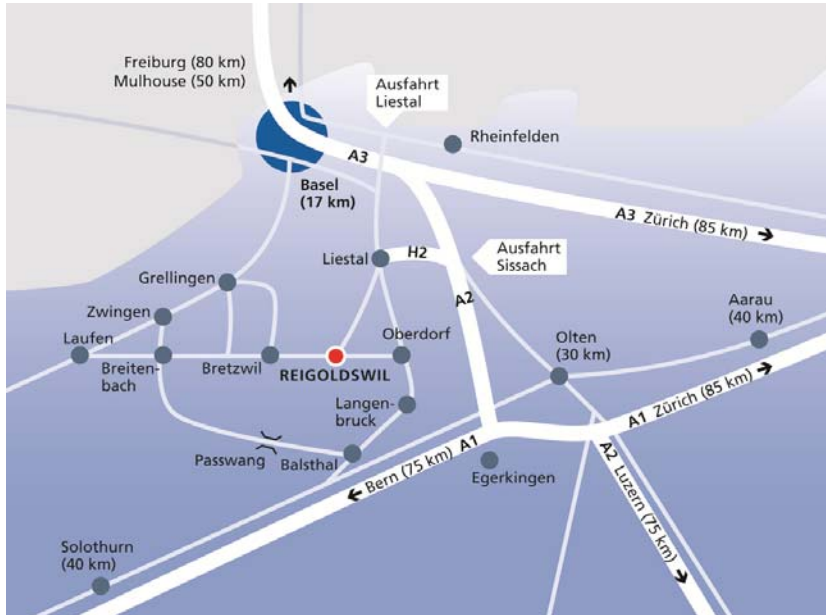

Stiftung LRW
Luftseilbahn Reigoldswil-Wasserfallen
Oberbiel 62, Postfach 331
4418 Reigoldswil
Telefon 061 941 18 20
Fax 061 943 00 89
info@wasserfallenbahn.ch
www.wasserfallenbahn.ch

Anreise mit dem Auto

© search.ch, TeleAtlas, swisstopo dv043757